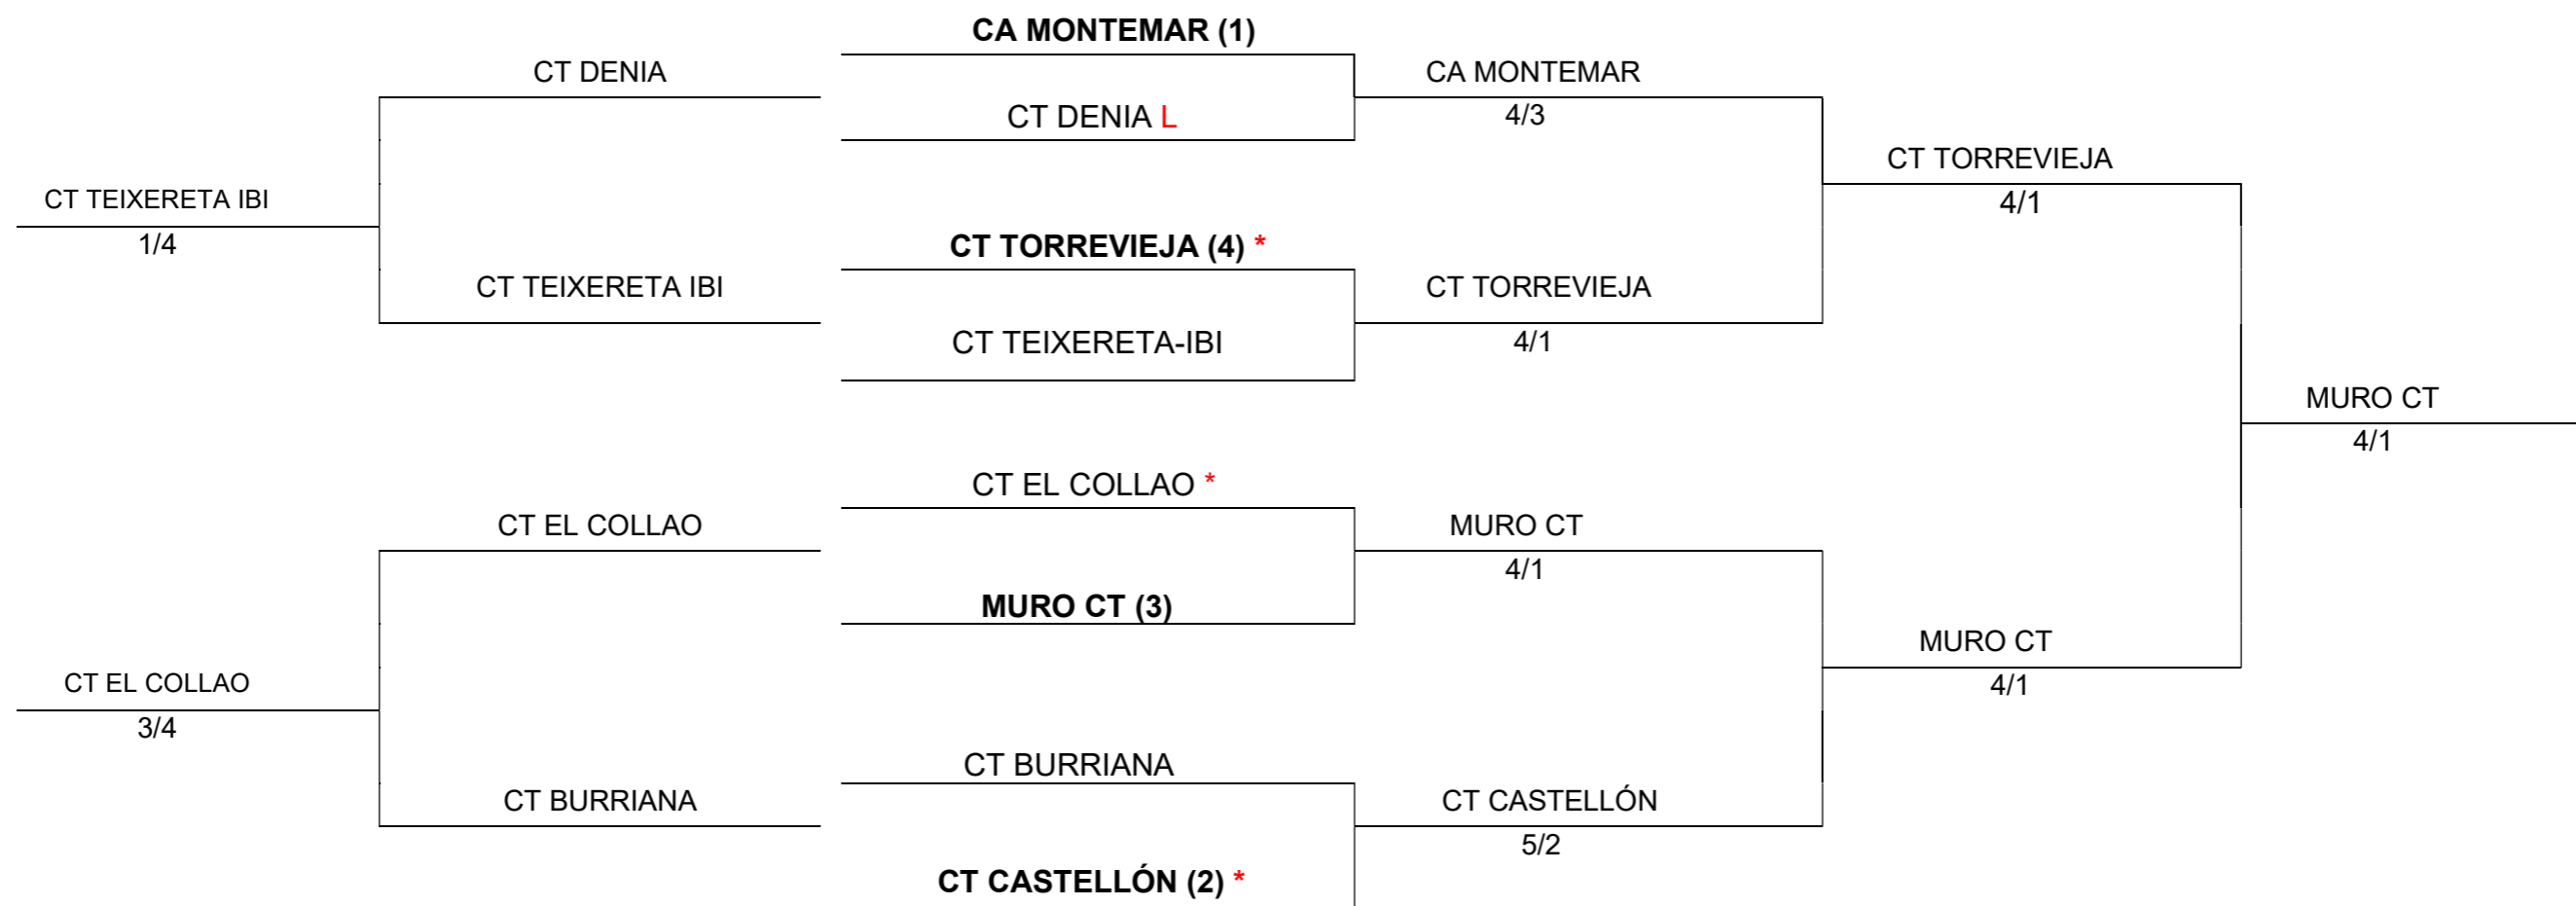

## XLIII CAMPEONATO DE LA COMUNIDAD VALENCIANA POR EQUIPOS ABSOLUTO MASCULINO 1ª DIVISION CLUB TENIS BURRIANA

Burriana, 14 y 15 de diciembre de 2019

### CUADRO DE DESCENSO

**EL JUEZ ARBITRO:**

FRANCISCO GALINDO

### EQUIPOS QUE DESCIENDEN:

CT TEIXERETA IBI

CT EL COLLAO