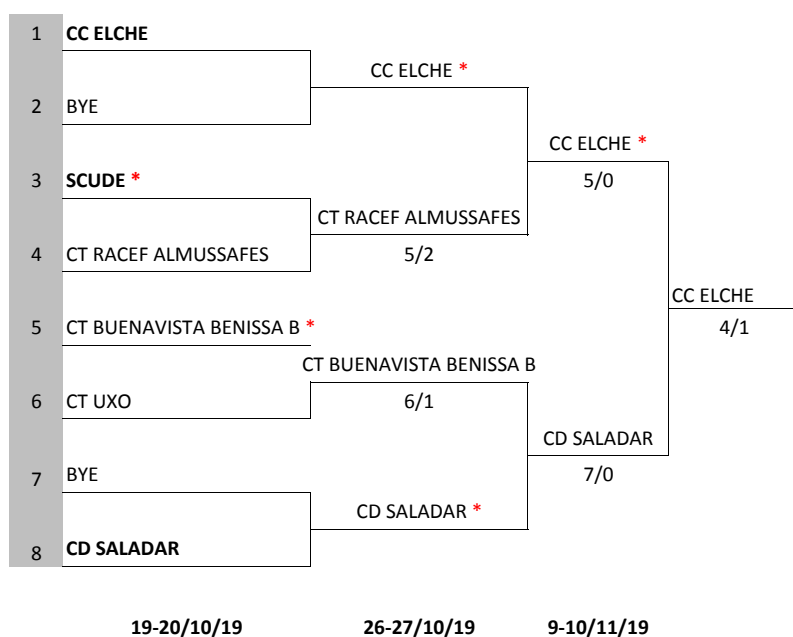

XLI CAMPEONATO COM. VALENCIANA EQUIPOS VETERANOS +45 2019

3ª DIVISIÓN

GRUPO 1

CT UXO
SCUDE
CT MAS DELS FRARES
CT LLIRIA

GRUPO 2

CD SALADAR
CD PEÑACAÑADA
CT BENAGUASIL
CT RACEF ALMUSSAFES

GRUPO 3

CD CUCUCH
CC ELCHE
CT BUENAVISTA BENISSA B
CT MONOVER

14-15/09/19

CD SALADAR - CT BENAGUASIL	5-0
CD PEÑACAÑADA - CT RACEF ALMUSSAFES	3-4

21-22/09/19

CT RACEF ALMUSSAFES - CD SALADAR	2-5
CT BENAGUASIL - CD PEÑACAÑADA	1-6

28-29/09/19

CD PEÑACAÑADA - CD SALADAR	1-6
CT RACEF ALMUSSAFES - CT BENAGUASIL	6-1

GRUPO 3

14-15/09/19

CD CUCUCH - CT BUENAVISTA BENISSA B	2-5
CC ELCHE - CT MONOVER	6-1

21-22/09/19

CT MONOVER - CD CUCUCH	5-2
CT BUENAVISTA BENISSA B - CC ELCHE	0-7

28-29/09/19

CC ELCHE - CD CUCUCH	7-0
CT BUENAVISTA BENISSA B - CT MONOVER	5-2

XLI CAMPEONATO COM. VALENCIANA EQUIPOS VETERANOS +45 2019

LEYENDA
PRECEDENTE CINCO AÑOS ANTERIORES
(*) INDICA EL ANFITRION POR SORTEO
(L) INDICA ANFITRION POR PRECEDENTE CINCO AÑOS ANTERIORES