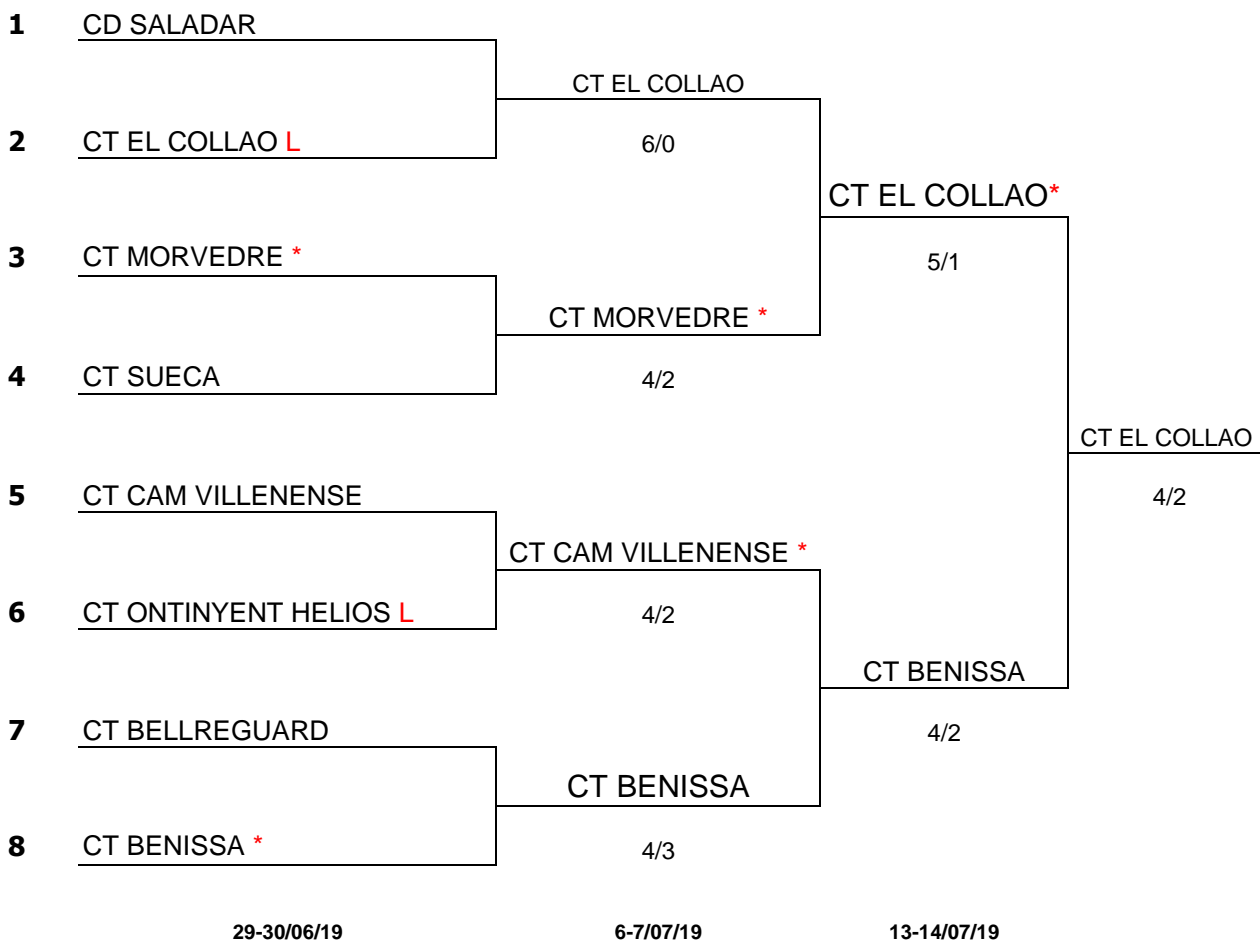

FEDERACIÓN DE TENIS
DE LA COMUNIDAD VALENCIANA

FEDERACION DE TENIS COMUNIDAD VALENCIANA

XII CAMPEONATO POR EQUIPOS COPA FEDERACION 2019

LEYENDA
PRECEDENTE CINCO AÑOS ANTERIORES
(*) INDICA EL ANFITRION POR SORTEO
(L) INDICA ANFITRION POR PRECEDENTE CINCO AÑOS ANTERIORES