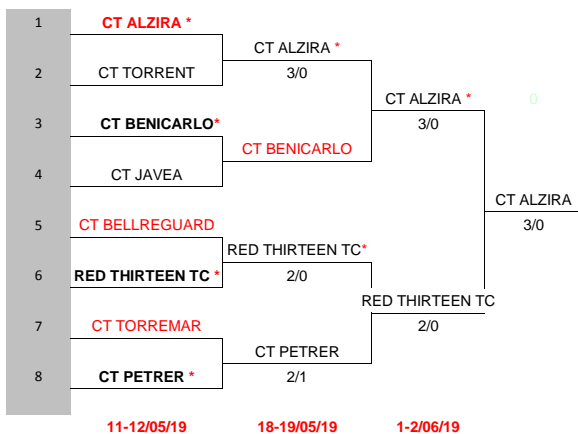

13-14/04/19

CT BELLREGUARD B - CT L'ALCUDIA DE CRESPINS	2-0
CT ALZIRA - CT GANDIA	3-0

4-5/05/19

CT L'ALCUDIA DE CRESPINS - CT GANDIA	0-2
CT BELLREGUARD B - CT ALZIRA	0-2

**GRUPO 4**

6-7/04/19

CT JAVEA - CT 40)15	2-0
CC ELDA B - CT PETRER	1-2

13-14/04/19

CT 40)15 - CC ELDA B	2-1
CT JAVEA - CT PETRER	1-2

4-5/05/19

CT PETRER - CT 40)15	2-1
CC ELDA B - CT JAVEA	0-2

**XLI CAMPEONATO COMUNIDAD VALENCIANA POR EQUIPOS INFANTIL FEMENINO 2019 - FASE FINAL**

LEYENDA
PRECEDENTE CINCO AÑOS ANTERIORES
(*) INDICA EL ANFITRION POR SORTEO
(L) INDICA ANFITRION POR PRECEDENTE CINCO AÑOS ANTERIORES