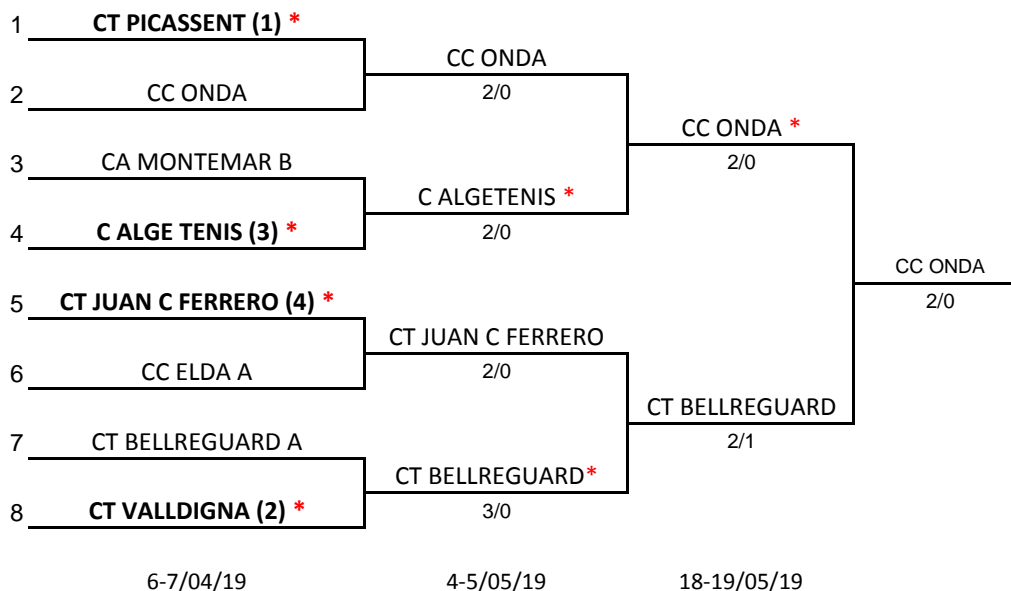

**XLI CAMPEONATO DE LA COMUNIDAD VALENCIANA
POR EQUIPOS INFANTIL FEMENINO**

Fechas: 06/04/19

División: 2ª B

CUADRO FINAL

PUESTOS 5 Y 6

PUESTOS 7 Y 8

PUESTOS 3 Y 4

L = Equipo que juego como local por tener precedente de cinco años anteriores

***** = Equipo que jugará como local en caso de no existir precedente de cinco años anteriores