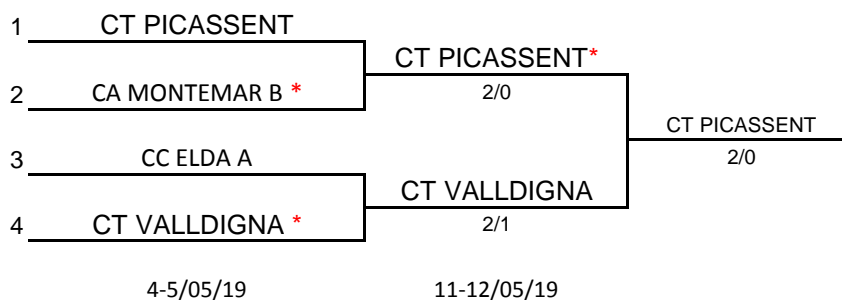

**XLI CAMPEONATO DE LA COMUNIDAD VALENCIANA
POR EQUIPOS INFANTIL FEMENINO**

Fechas: 06/04/19

División: 2ª B

CUADRO FINAL

PUESTOS 5 Y 6

PUESTOS 7 Y 8

PUESTOS 3 Y 4

L = Equipo que juego como local por tener precedente de cinco años anteriores

***** = Equipo que jugará como local en caso de no existir precedente de cinco años anteriores