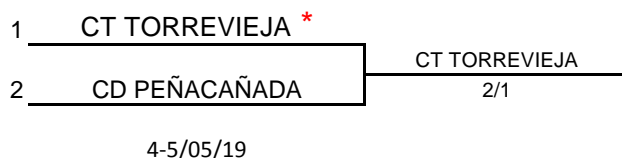

**XLI CAMPEONATO DE LA COMUNIDAD VALENCIANA
POR EQUIPOS INFANTIL FEMENINO**

Fechas: 06/04/19

División: 1ª

CUADRO FINAL

PUESTOS 5 Y 6

PUESTOS 7 Y 8

PUESTOS 3 Y 4

L = Equipo que juego como local por tener precedente de cinco años anteriores

***** = Equipo que jugará como local en caso de no existir precedente de cinco años anteriores