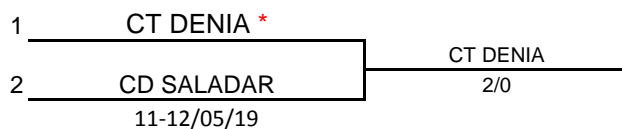

**XLI CAMPEONATO DE LA COMUNIDAD VALENCIANA
POR EQUIPOS INFANTIL FEMENINO**

Fechas: 06/04/19

División: 1ª

CUADRO FINAL

PUESTOS 5 Y 6

PUESTOS 7 Y 8

PUESTOS 3 Y 4

L = Equipo que juego como local por tener precedente de cinco años anteriores

***** = Equipo que jugará como local en caso de no existir precedente de cinco años anteriores