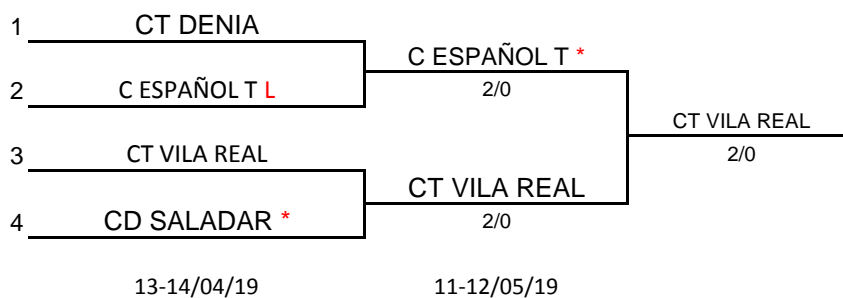

**XLI CAMPEONATO DE LA COMUNIDAD VALENCIANA
POR EQUIPOS INFANTIL FEMENINO**

Fechas: 06/04/19

División: 1ª

CUADRO FINAL

PUESTOS 5 Y 6

PUESTOS 7 Y 8

PUESTOS 3 Y 4

L = Equipo que juego como local por tener precedente de cinco años anteriores

***** = Equipo que jugará como local en caso de no existir precedente de cinco años anteriores