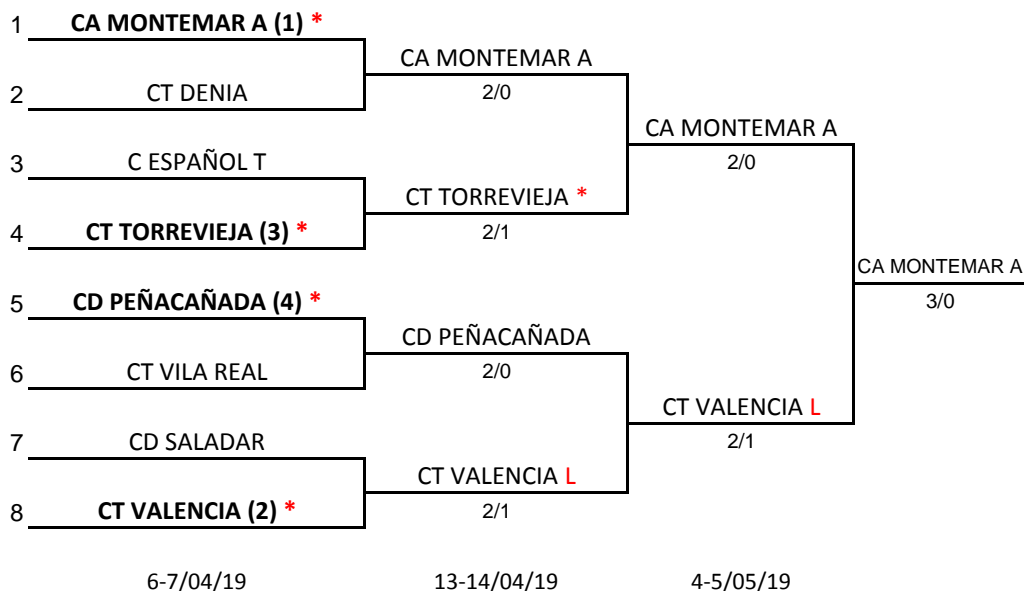

**XLI CAMPEONATO DE LA COMUNIDAD VALENCIANA
POR EQUIPOS INFANTIL FEMENINO**

Fechas: 06/04/19

División: 1ª

CUADRO FINAL

PUESTOS 5 Y 6

PUESTOS 7 Y 8

PUESTOS 3 Y 4

L = Equipo que juego como local por tener precedente de cinco años anteriores

***** = Equipo que jugará como local en caso de no existir precedente de cinco años anteriores