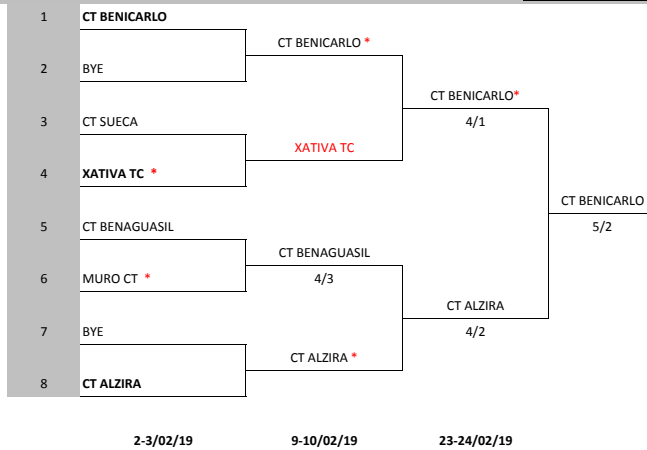

XLIII CAMPEONATO COM. VALENCIANA EQUIPOS JUNIOR MASCULINO Y FEMENINO 2ª DIVISIÓN 2019

3ª DIVISIÓN

GRUPO A

CT MORVEDRE
CT MISLATA
CT BENAGUASIL
CT BENICARLO

GRUPO B

CT ALZIRA
CN SANTA APOLONIA
CT TORRENT
CT SUECA

CT MORVEDRE - CT MISLATA	4-3
CT BENAGUASIL - CT BENICARLO	1-4

GRUPO C

12-13/01/19

CT PETRER - MURO CT	3-4
DESCANSA XATIVA TC	

19-20/01/19

XATIVA TC - MURO CT	4-3
DESCANSA CT PETRER	

26-27/01/19

CT PETRER - XATIVA TC	0-5
DESCANSA MURO CT	

GRUPO B

12-13/01/19

CT SUECA - CT ALZIRA	1-6
CN SANTA APOLONIA - CT TORRENT	4-1

19-20/01/19

CT ALZIRA - CT TORRENT	7-0
CT SUECA - CN SANTA APOLONIA	6-1

26-27/01/19

CN SANTA APOLONIA - CT ALZIRA	2-5
CT TORRENT - CT SUECA	0-7

FASE FINAL - XLIII CAMPEONATO COM. VALENCIANA EQUIPOS JUNIOR MASCULINO Y FEMENINO 3ª DIVISIÓN 2019

CUADRO DE ASCENSO

LEYENDA

PRECEDENTE CINCO AÑOS ANTERIORES

(*) INDICA EL ANFITRION POR SORTEO

(L) INDICA ANFITRION POR PRECEDENTE CINCO AÑOS ANTERIORES