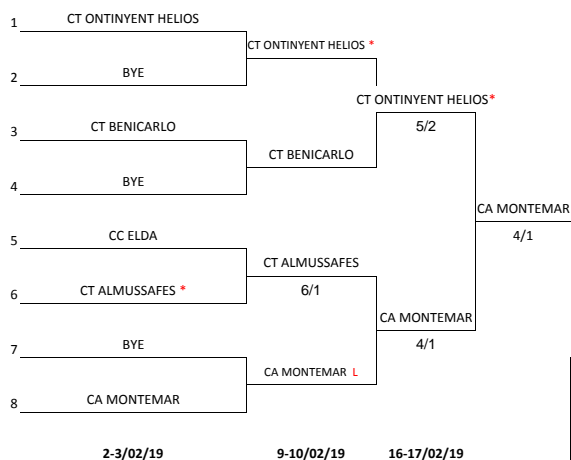

CT RACEF ALMUSSAFES - CT LA FOIA DE CASTALLA	7-0
CT ONTINYENT HELIOS - CT CANALS	5-2

GRUPO 4

12-13/01/19

CT ALTEA - CT BENISSA	4-1
CA MONTEMAR - CT JAVEA B	7-0

19-20/01/19

CT JAVEA B - CT ALTEA	5-2
CA MONTEMAR - CT BENISSA	5-0

26-27/01/19

CT ALTEA - CA MONTEMAR	0-5
CT BENISSA - CCT JAVEA B	0-5

GRUPO 5

12-13/01/19

CC ELDA - CD MONOVER	6-1
DESCANSA CD CUCUCH	

19-20/01/19

CD CUCUCH - CC ELDA	1-6
DESCANSA CD MONOVER	

26-27/01/19

CD MONOVER - CD CUCUCH	2-5
DESCANSA CC ELDA	

FASE FINAL - VIII CAMPEONATO COM. VALENCIANA EQUIPOS VETERANOS +40 MASCULINO 3ª DIVISIÓN 2019

LEYENDA
PRECEDENTE CINCO AÑOS ANTERIORES
(*) INDICA EL ANFITRION POR SORTEO
(L) INDICA ANFITRION POR PRECEDENTE CINCO AÑOS ANTERIORES