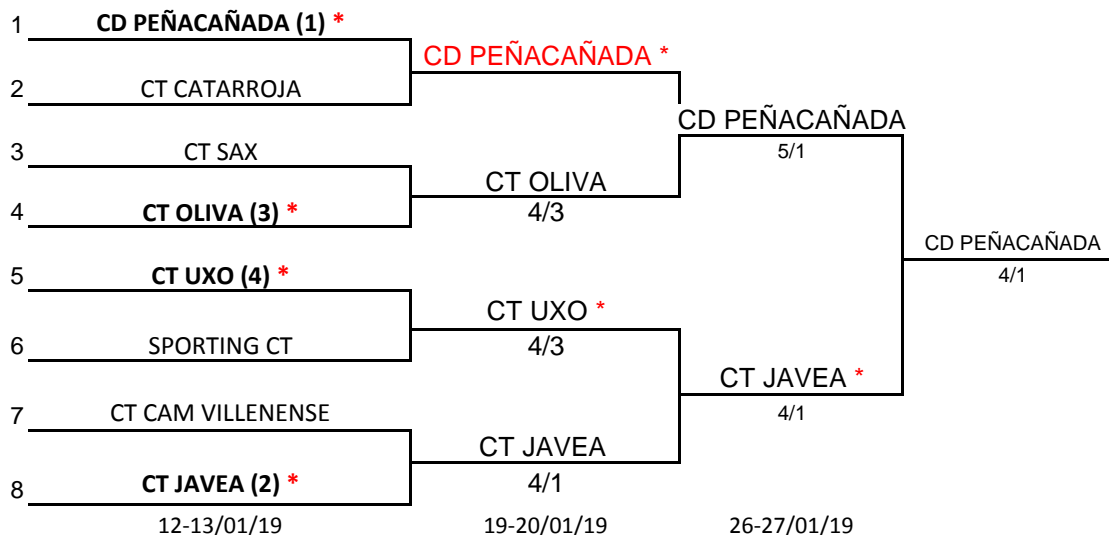

**XLIII CAMPEONATO DE LA COMUNIDAD VALENCIANA
POR EQUIPOS JUNIOR MASCULINO Y FEMENINO**

División: 2ª DIVISIÓN B

CUADRO FINAL

PUESTOS 5 Y 6

PUESTOS 7 Y 8

PUESTOS 3 Y 4

L = Equipo que juego como local por tener precedente de cinco años anteriores

***** = Equipo que jugará como local en caso de no existir precedente de cinco años anteriores