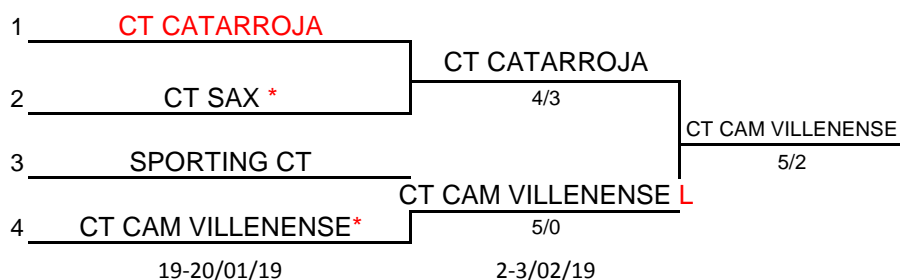

**XLIII CAMPEONATO DE LA COMUNIDAD VALENCIANA
POR EQUIPOS JUNIOR MASCULINO Y FEMENINO**

División: 2ª DIVISIÓN B

CUADRO FINAL

PUESTOS 5 Y 6

PUESTOS 7 Y 8

PUESTOS 3 Y 4

L = Equipo que juego como local por tener precedente de cinco años anteriores

***** = Equipo que jugará como local en caso de no existir precedente de cinco años anteriores