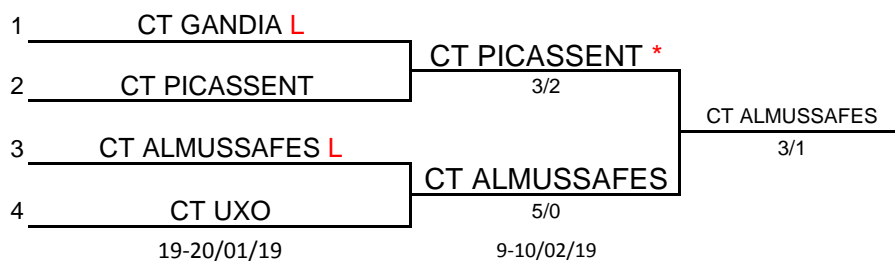

**XLI CAMPEONATO DE LA COMUNIDAD VALENCIANA
POR EQUIPOS INFANTIL MASCULINO**

2ª DIVISIÓN B

CUADRO FINAL

PUESTOS 5 Y 6

PUESTOS 7 Y 8

PUESTOS 3 Y 4

L = Equipo que juego como local por tener precedente de cinco años anteriores

***** = Equipo que jugará como local en caso de no existir precedente de cinco años anteriores