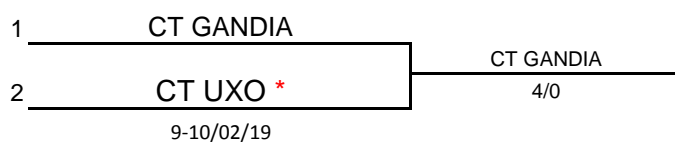

**XLI CAMPEONATO DE LA COMUNIDAD VALENCIANA
POR EQUIPOS INFANTIL MASCULINO**

2ª DIVISIÓN B

CUADRO FINAL

PUESTOS 5 Y 6

PUESTOS 7 Y 8

PUESTOS 3 Y 4

L = Equipo que juego como local por tener precedente de cinco años anteriores

***** = Equipo que jugará como local en caso de no existir precedente de cinco años anteriores