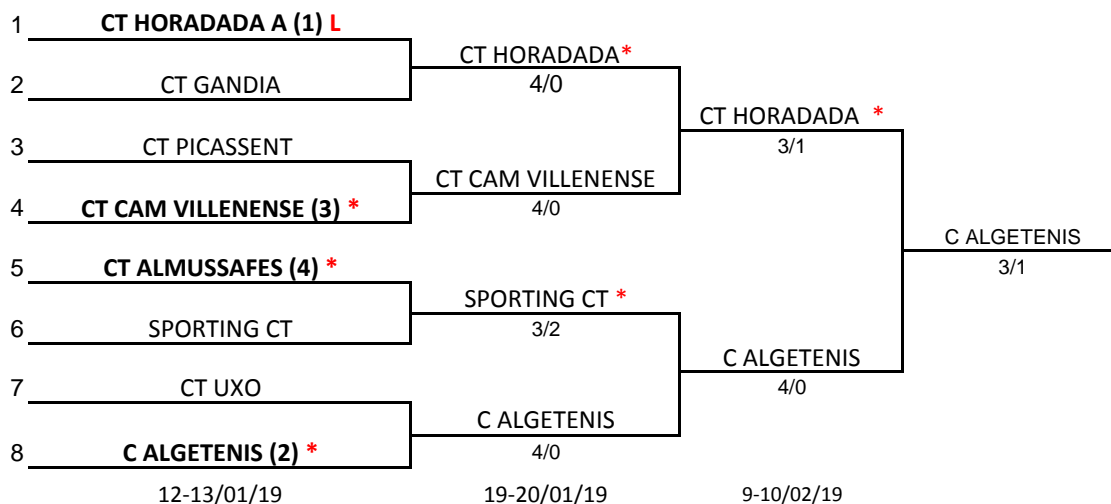

**XLI CAMPEONATO DE LA COMUNIDAD VALENCIANA
POR EQUIPOS INFANTIL MASCULINO**

2ª DIVISIÓN B

CUADRO FINAL

PUESTOS 5 Y 6

PUESTOS 7 Y 8

PUESTOS 3 Y 4

L = Equipo que juego como local por tener precedente de cinco años anteriores

***** = Equipo que jugará como local en caso de no existir precedente de cinco años anteriores