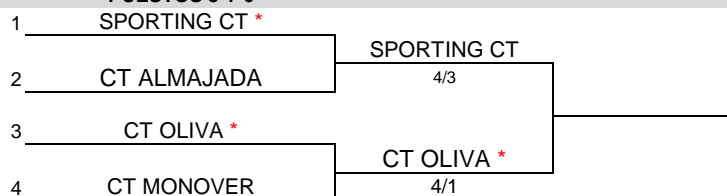

**XLI CAMPEONATO DE LA COMUNIDAD VALENCIANA
POR EQUIPOS CADETE MASCULINO - FEMENINO**

Fechas: 23/02/19 -10/03/19

División: 2ªB

CUADRO FINAL

23-24/02/19
PUESTOS 5 Y 6

2-3/03/19

9-10/03/19

2-3/03/19

9-10/03/19

PUESTOS 7 Y 8

9-10/03/19

PUESTOS 3 Y 4

9-10/03/19

L = Equipo que juego como local por tener precedente de cinco años anteriores

* = Equipo que jugará como local en caso de no existir precedente de cinco años anteriores