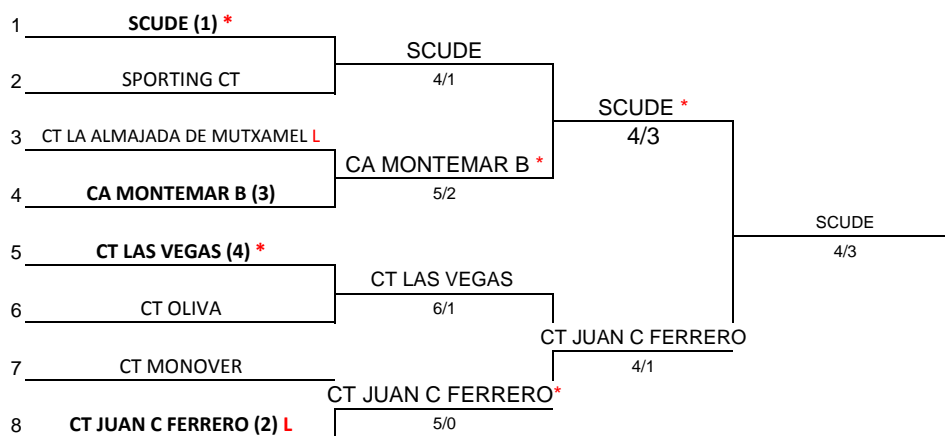

**XLI CAMPEONATO DE LA COMUNIDAD VALENCIANA
POR EQUIPOS CADETE MASCULINO - FEMENINO**

Fechas: 23/02/19 -10/03/19

División: 2ªB

CUADRO FINAL

23-24/02/19
PUESTOS 5 Y 6

2-3/03/19

9-10/03/19

2-3/03/19

9-10/03/19

PUESTOS 7 Y 8

9-10/03/19

PUESTOS 3 Y 4

9-10/03/19

L = Equipo que juego como local por tener precedente de cinco años anteriores

* = Equipo que jugará como local en caso de no existir precedente de cinco años anteriores