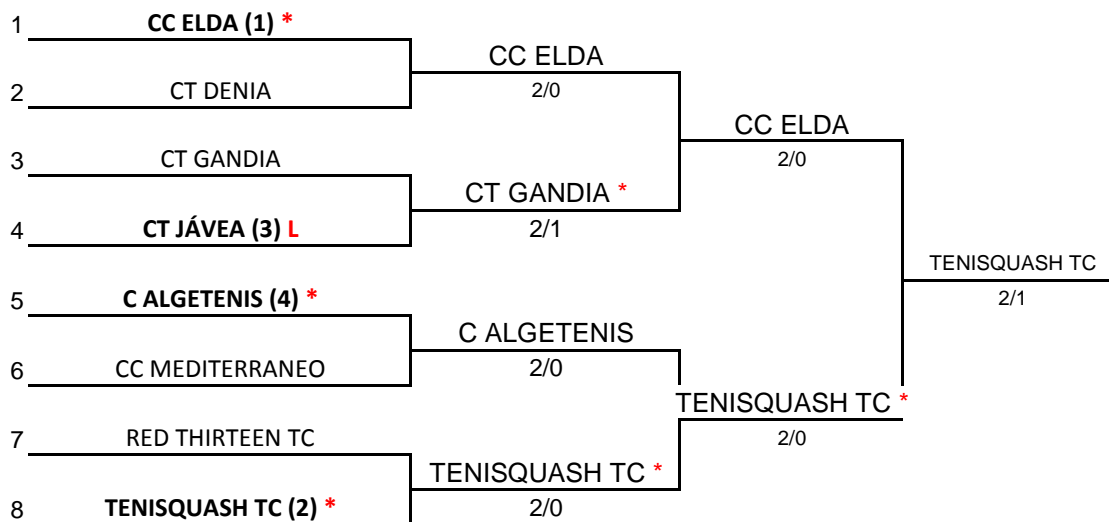

**XLI CAMPEONATO DE LA COMUNIDAD VALENCIANA
POR EQUIPOS ALEVIN FEMENINO**

Fechas: 23/02 - 24/03

División: 2ªB

CUADRO FINAL

23-24/02/19

2-3/03/19

9-10/03/19

PUESTOS 5 Y 6

2-3/03/19

9-10/03/19

PUESTOS 7 Y 8

9-10/03/19

PUESTOS 3 Y 4

9-10/03/19

L = Equipo que juego como local por tener precedente de cinco años anteriores

***** = Equipo que jugará como local en caso de no existir precedente de cinco años anteriores