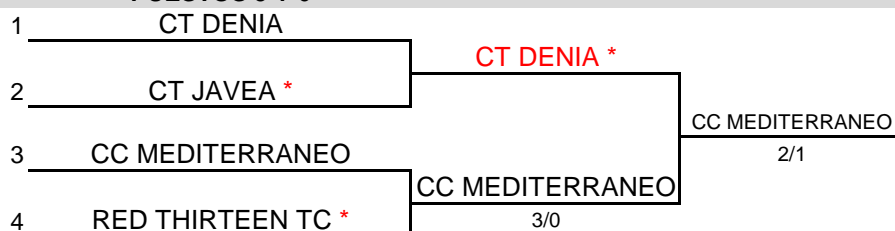

**XLI CAMPEONATO DE LA COMUNIDAD VALENCIANA
POR EQUIPOS ALEVIN FEMENINO**

Fechas: 23/02 - 24/03

División: 2ªB

CUADRO FINAL

23-24/02/19

2-3/03/19

9-10/03/19

PUESTOS 5 Y 6

2-3/03/19

9-10/03/19

PUESTOS 7 Y 8

9-10/03/19

PUESTOS 3 Y 4

9-10/03/19

L = Equipo que juego como local por tener precedente de cinco años anteriores

***** = Equipo que jugará como local en caso de no existir precedente de cinco años anteriores