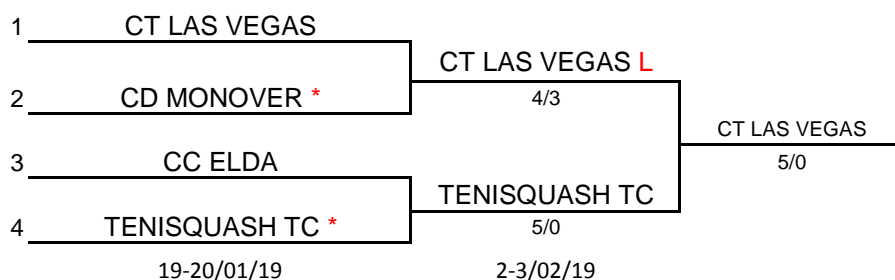

**XLIII CAMPEONATO DE LA COMUNIDAD VALENCIANA
POR EQUIPOS JUNIOR MASCULINO Y FEMENINO**

División: 2ª DIVISIÓN A

CUADRO FINAL

PUESTOS 5 Y 6

PUESTOS 7 Y 8

PUESTOS 3 Y 4

L = Equipo que juego como local por tener precedente de cinco años anteriores

***** = Equipo que jugará como local en caso de no existir precedente de cinco años anteriores