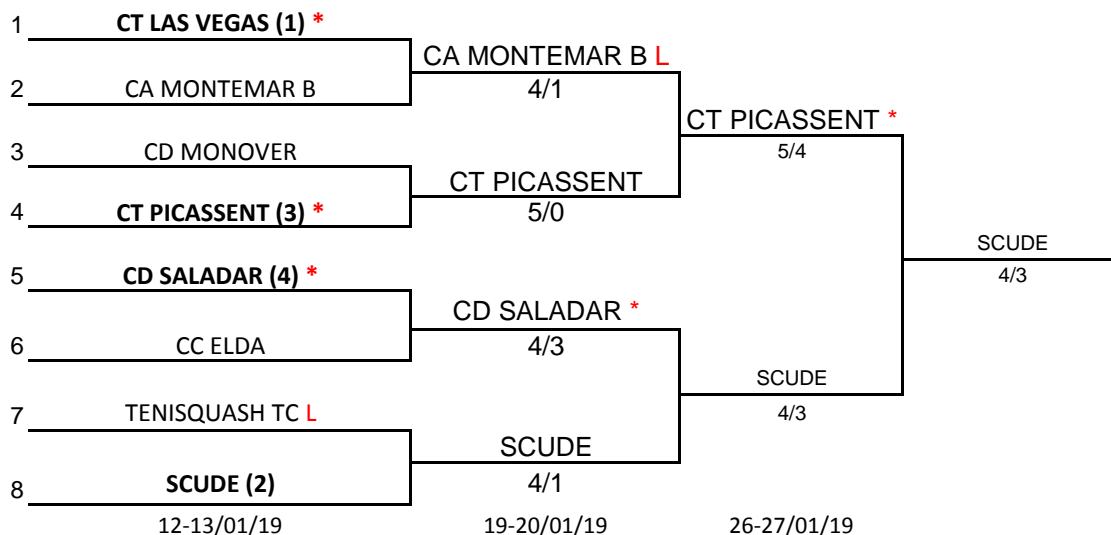

**XLIII CAMPEONATO DE LA COMUNIDAD VALENCIANA
POR EQUIPOS JUNIOR MASCULINO Y FEMENINO**

División: 2ª DIVISIÓN A

CUADRO FINAL

PUESTOS 5 Y 6

PUESTOS 7 Y 8

PUESTOS 3 Y 4

L = Equipo que juego como local por tener precedente de cinco años anteriores

***** = Equipo que jugará como local en caso de no existir precedente de cinco años anteriores