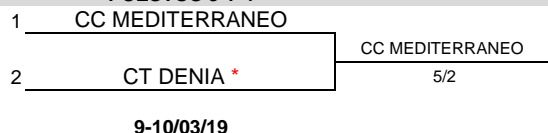

**XLI CAMPEONATO DE LA COMUNIDAD VALENCIANA
POR EQUIPOS CADETE MASCULINO - FEMENINO**

Fechas: 23/02/19 -10/03/19

División: 2ªA

CUADRO FINAL

PUESTOS 5 Y 6

2-3/03/19

9-10/03/19

PUESTOS 7 Y 8

PUESTOS 3 Y 4

L = Equipo que juego como local por tener precedente de cinco años anteriores

* = Equipo que jugará como local en caso de no existir precedente de cinco años anteriores