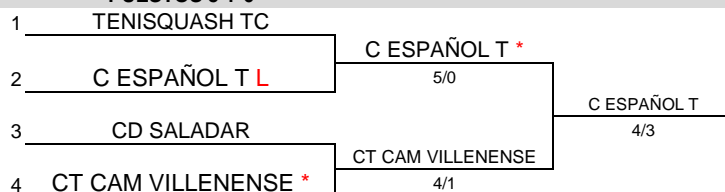

**XLI CAMPEONATO DE LA COMUNIDAD VALENCIANA
POR EQUIPOS CADETE MASCULINO - FEMENINO**

Fechas: 23/02/19 -10/03/19

División: 2ªA

CUADRO FINAL

PUESTOS 5 Y 6

2-3/03/19

9-10/03/19

PUESTOS 7 Y 8

PUESTOS 3 Y 4

L = Equipo que juego como local por tener precedente de cinco años anteriores

* = Equipo que jugará como local en caso de no existir precedente de cinco años anteriores