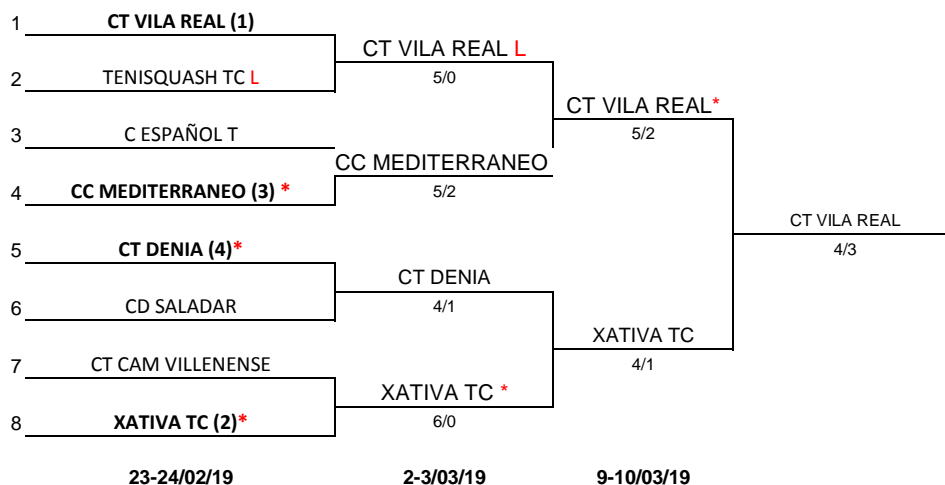

**XLI CAMPEONATO DE LA COMUNIDAD VALENCIANA
POR EQUIPOS CADETE MASCULINO - FEMENINO**

Fechas: 23/02/19 -10/03/19

División: 2ªA

CUADRO FINAL

PUESTOS 5 Y 6

2-3/03/19

9-10/03/19

PUESTOS 7 Y 8

PUESTOS 3 Y 4

L = Equipo que juego como local por tener precedente de cinco años anteriores

* = Equipo que jugará como local en caso de no existir precedente de cinco años anteriores