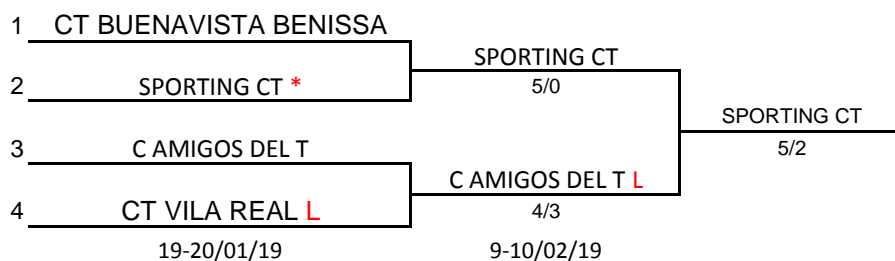

VIII CAMPEONATO DE LA COMUNIDAD VALENCIANA
POR EQUIPOS VETERANOS +40 MS

SEGUNDA DIVISIÓN A

CUADRO FINAL

PUESTOS 5 Y 6

PUESTOS 7 Y 8

PUESTOS 3 Y 4

L = Equipo que juego como local por tener precedente de cinco años anteriores

* = Equipo que jugará como local en caso de no existir precedente del cinco años anteriores