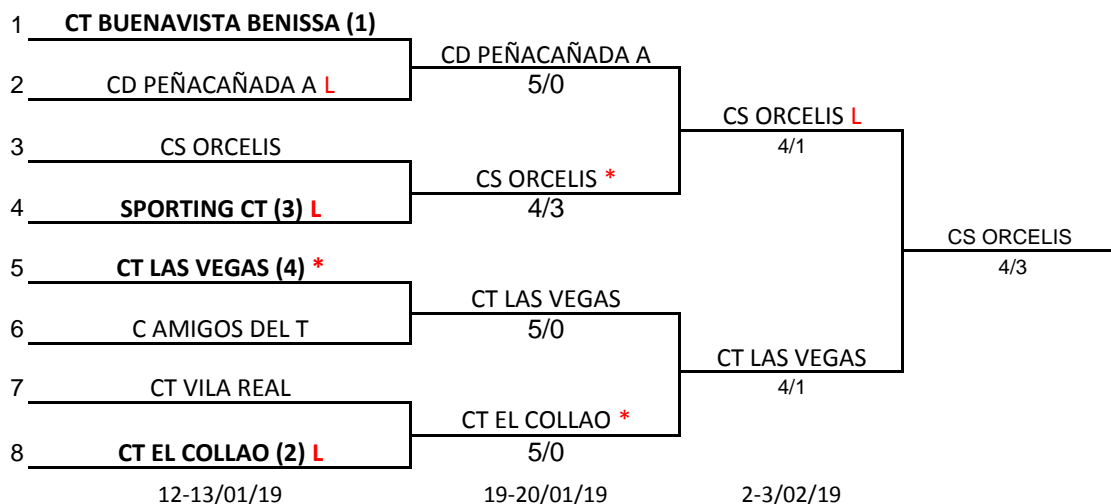

VIII CAMPEONATO DE LA COMUNIDAD VALENCIANA
POR EQUIPOS VETERANOS +40 MS

SEGUNDA DIVISIÓN A

CUADRO FINAL

PUESTOS 5 Y 6

PUESTOS 7 Y 8

PUESTOS 3 Y 4

L = Equipo que juego como local por tener precedente de cinco años anteriores

* = Equipo que jugará como local en caso de no existir precedente del cinco años anteriores