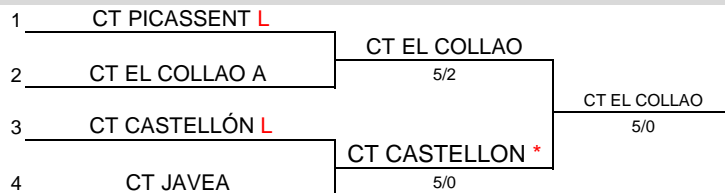

XLI CAMPEONATO DE LA COMUNIDAD VALENCIANA
 POR EQUIPOS CADETE MASCULINO - FEMENINO

Fechas: 23/02/19 -10/03/19

División: 1ª

CUADRO FINAL

23-24/02/19 2-3/03/19 9-10/03/19

PUESTOS 5 Y 6

2-3/03/19 9-10/03/19

PUESTOS 7 Y 8

9-10/03/19

PUESTOS 3 Y 4

9-10/03/19

L = Equipo que juego como local por tener precedente de cinco años anteriores

* = Equipo que jugará como local en caso de no existir precedente de cinco años anteriores