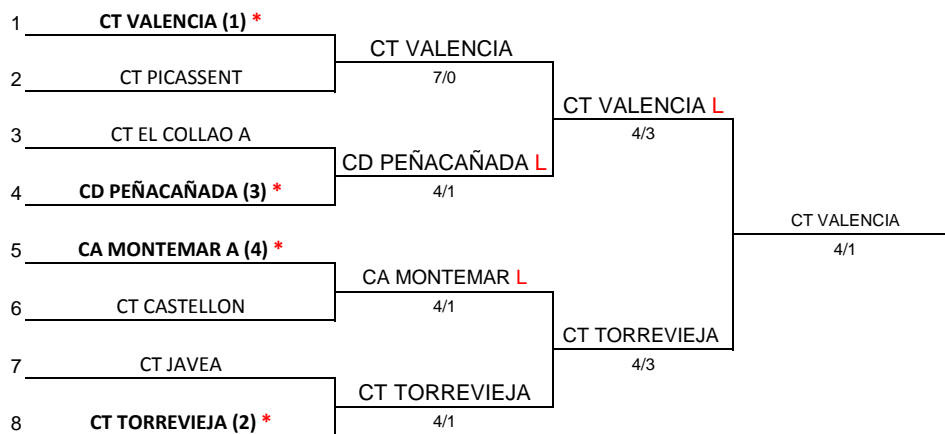

XLI CAMPEONATO DE LA COMUNIDAD VALENCIANA
 POR EQUIPOS CADETE MASCULINO - FEMENINO

Fechas: 23/02/19 -10/03/19

División: 1ª

CUADRO FINAL

23-24/02/19 2-3/03/19 9-10/03/19

PUESTOS 5 Y 6

2-3/03/19 9-10/03/19

PUESTOS 7 Y 8

9-10/03/19

PUESTOS 3 Y 4

9-10/03/19

L = Equipo que juego como local por tener precedente de cinco años anteriores

* = Equipo que jugará como local en caso de no existir precedente de cinco años anteriores