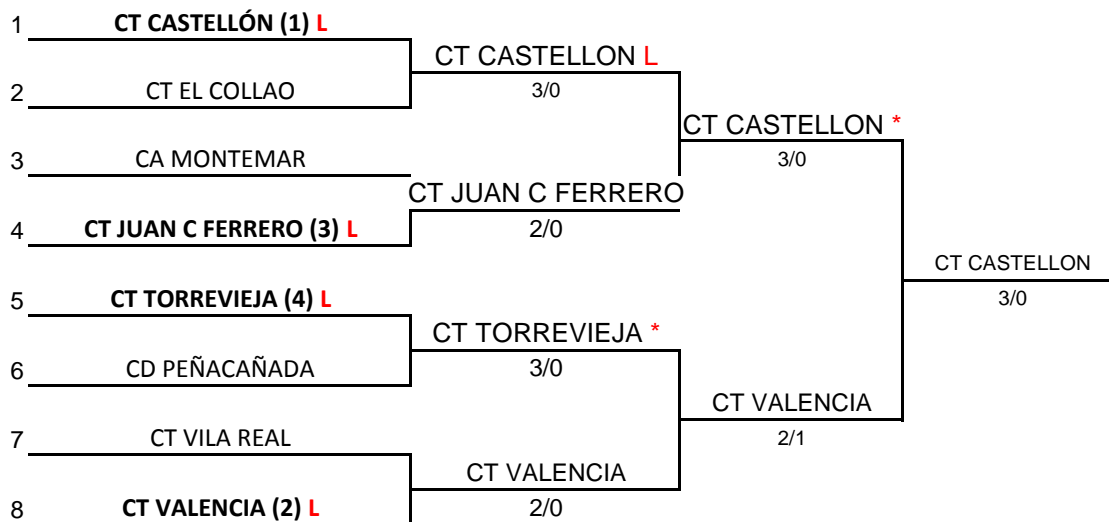

**XLI CAMPEONATO DE LA COMUNIDAD VALENCIANA
POR EQUIPOS ALEVIN FEMENINO**

Fechas: 23/02 - 24/03

División: 1ª

CUADRO FINAL

23-24/02/19

2-3/03/19

9-10/03/19

PUESTOS 5 Y 6

2-3/03/19

9-10/03/19

PUESTOS 7 Y 8

9-10/03/19

PUESTOS 3 Y 4

9-10/03/19

L = Equipo que juego como local por tener precedente de cinco años anteriores

* = Equipo que jugará como local en caso de no existir precedente de cinco años anteriores