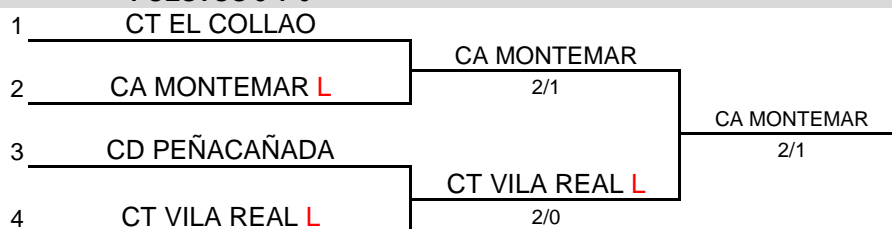

**XLI CAMPEONATO DE LA COMUNIDAD VALENCIANA
POR EQUIPOS ALEVIN FEMENINO**

Fechas: 23/02 - 24/03

División: 1ª

CUADRO FINAL

23-24/02/19

2-3/03/19

9-10/03/19

PUESTOS 5 Y 6

2-3/03/19

9-10/03/19

PUESTOS 7 Y 8

9-10/03/19

PUESTOS 3 Y 4

9-10/03/19

L = Equipo que juego como local por tener precedente de cinco años anteriores

* = Equipo que jugará como local en caso de no existir precedente de cinco años anteriores