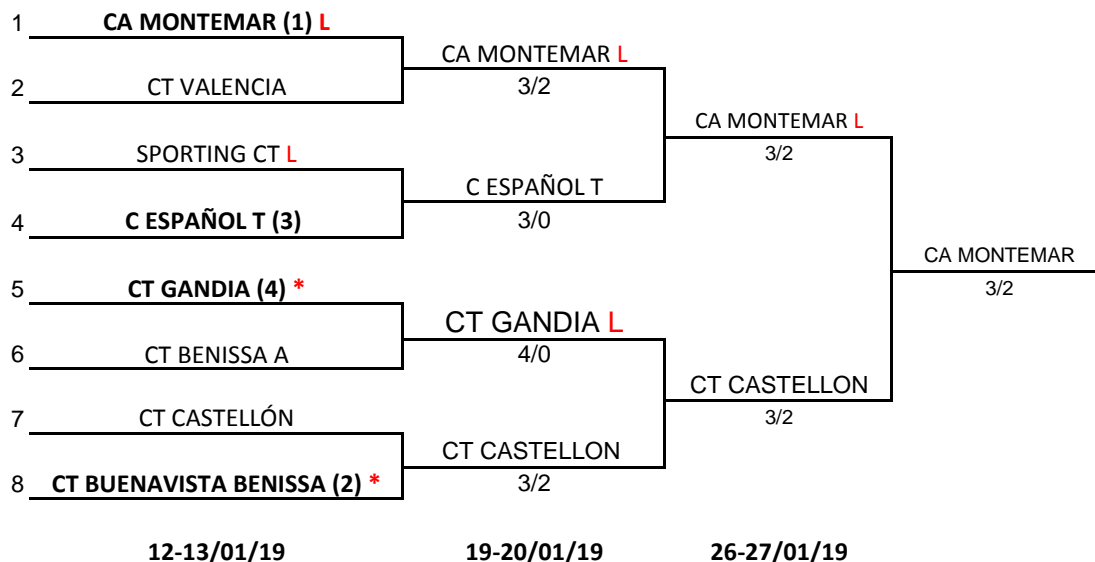

**XLIII CAMPEONATO DE LA COMUNIDAD VALENCIANA
POR EQUIPOS VETERANOS +55**

1ª DIVISIÓN

CUADRO FINAL

PUESTOS 5 Y 6

PUESTOS 7 Y 8

PUESTOS 3 Y 4

L = Equipo que juego como local por tener precedente de cinco años anteriores

* = Equipo que jugará como local en caso de no existir precedente de cinco años anteriores