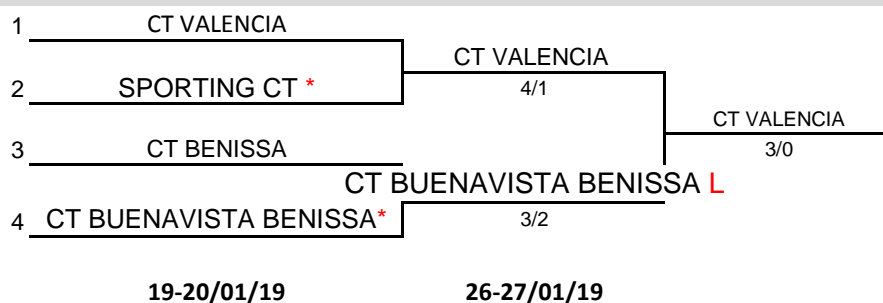

**XLIII CAMPEONATO DE LA COMUNIDAD VALENCIANA
POR EQUIPOS VETERANOS +55**

1ª DIVISIÓN

CUADRO FINAL

PUESTOS 5 Y 6

PUESTOS 7 Y 8

PUESTOS 3 Y 4

L = Equipo que juego como local por tener precedente de cinco años anteriores

* = Equipo que jugará como local en caso de no existir precedente de cinco años anteriores