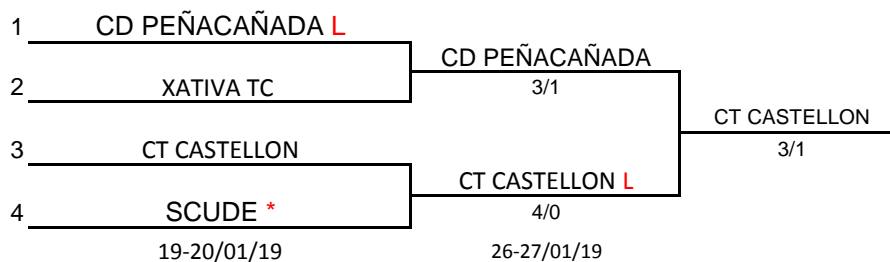

**XLI CAMPEONATO DE LA COMUNIDAD VALENCIANA
POR EQUIPOS INFANTIL MASCULINO**

1ª DIVISIÓN

CUADRO FINAL

PUESTOS 5 Y 6

PUESTOS 7 Y 8

PUESTOS 3 Y 4

L = Equipo que juego como local por tener precedente de cinco años anteriores

***** = Equipo que jugará como local en caso de no existir precedente de cinco años anteriores