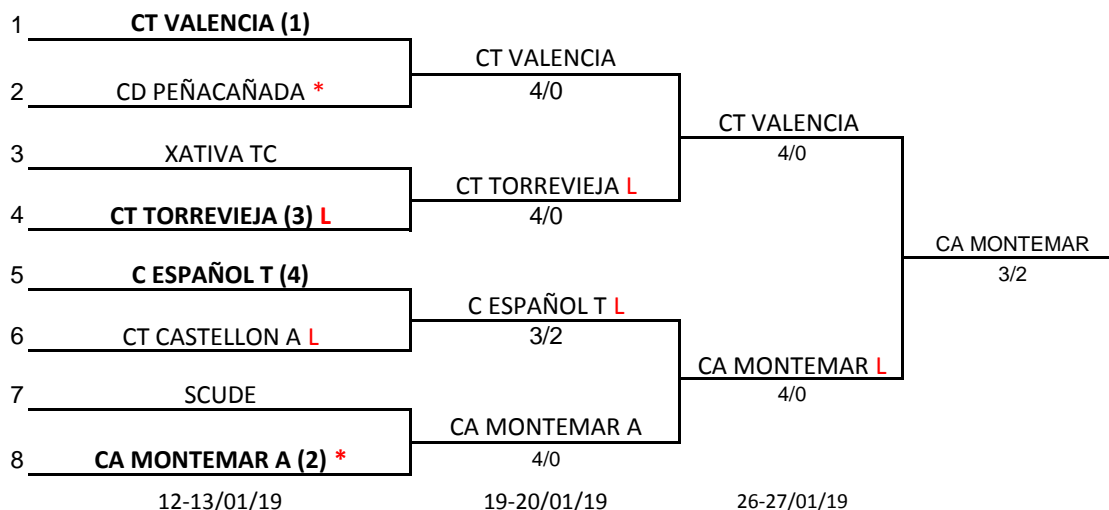

**XLI CAMPEONATO DE LA COMUNIDAD VALENCIANA
POR EQUIPOS INFANTIL MASCULINO**

1ª DIVISIÓN

CUADRO FINAL

PUESTOS 5 Y 6

PUESTOS 7 Y 8

PUESTOS 3 Y 4

L = Equipo que juego como local por tener precedente de cinco años anteriores

***** = Equipo que jugará como local en caso de no existir precedente de cinco años anteriores