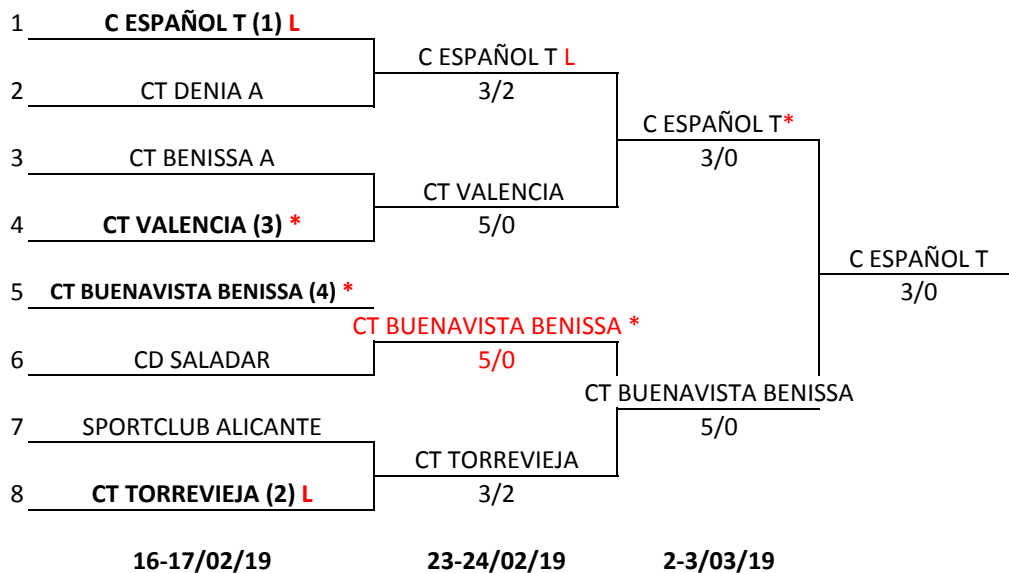

VIII CAMPEONATO DE LA COMUNIDAD VALENCIANA
POR EQUIPOS VETERANAS +40

Fechas: 16/02

División: 1ª

CUADRO FINAL

PUESTOS 5 Y 6

23-24/02/19

2-3/03/19

PUESTOS 7 Y 8

2-3/03/19

PUESTOS 3 Y 4

2-3/03/19

L = Equipo que juego como local por tener precedente de cinco años anteriores

* = Equipo que jugará como local en caso de no existir precedente de cinco años anteriores