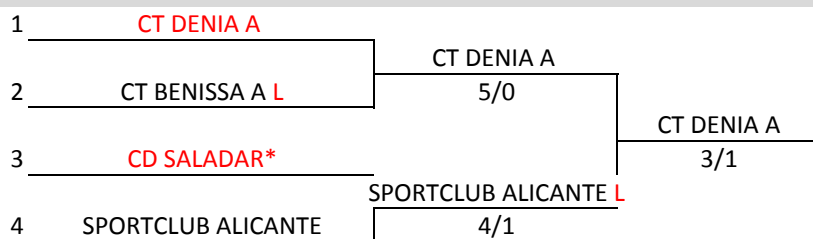

VIII CAMPEONATO DE LA COMUNIDAD VALENCIANA
POR EQUIPOS VETERANAS +40

Fechas: 16/02

División: 1ª

CUADRO FINAL

PUESTOS 5 Y 6

23-24/02/19

2-3/03/19

PUESTOS 7 Y 8

2-3/03/19

PUESTOS 3 Y 4

2-3/03/19

L = Equipo que juego como local por tener precedente de cinco años anteriores

* = Equipo que jugará como local en caso de no existir precedente de cinco años anteriores