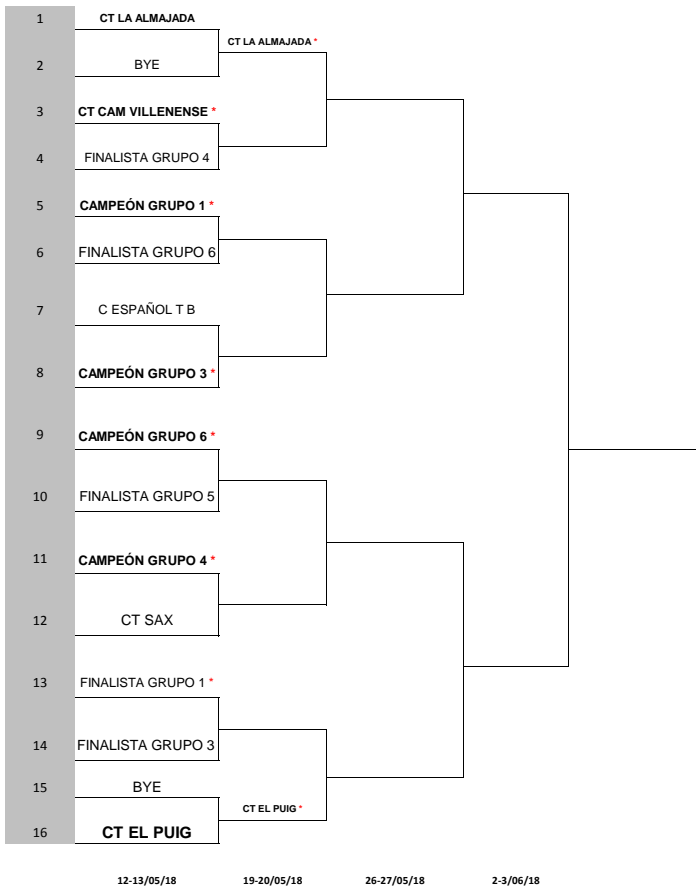

GRUPO 4

CT OLIVA
CT JAVEA
CT VALLDIGNA
CT BELLREGUARD

GRUPO 5

CT CALPE
CT LA ALMAJADA
CT BENISSA
CT ALACANT B

GRUPO 6

C ALGE TENIS
CT CAMP BIXQUERT
TENISQUASH TC
CT L'ALCUDIA DE CRESPINS

GRUPO 7

CT CAM VILLENENSE
CD CUCUCH
CT SAX
CT ONIL

LEYENDA

PRECEDENTE CINCO AÑOS ANTERIORES

(*) INDICA EL ANFITRION POR SORTEO

L INDICA ANFITRION POR PRECEDENTE CINCO AÑOS ANTERIORES

XL CAMPEONATO COM. VALENC. POR EQUIPOS ALEVIN MASCULINO 2018
3ª DIVISIÓN - FASE FINAL

PUESTOS 2018

LEYENDA
PRECEDENTE CINCO AÑOS ANTERIORES
(*) INDICA EL ANFITRION POR SORTEO
(L) INDICA ANFITRION POR PRECEDENTE CINCO AÑOS ANTERIORES