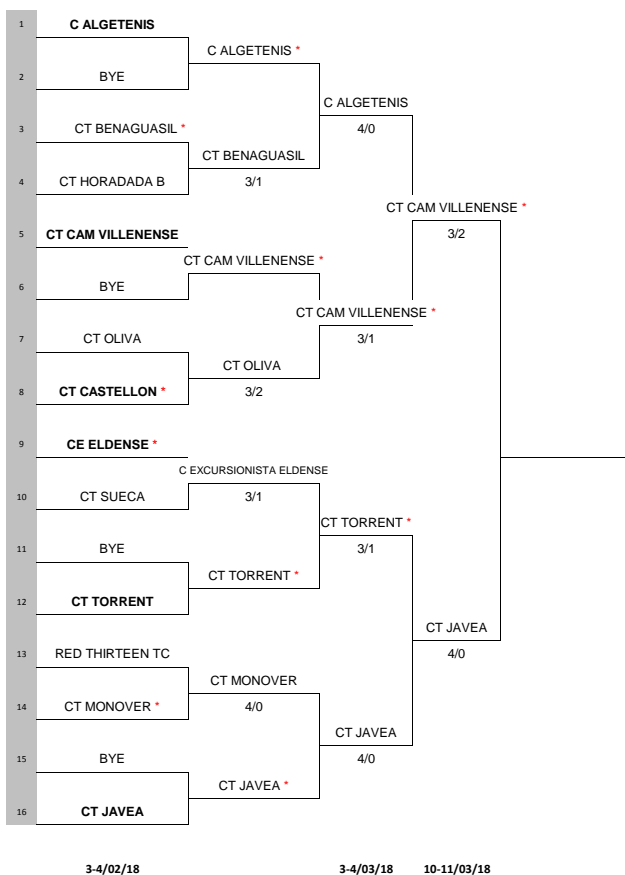

GRUPO 5

13-14/01/18

CT LA ALMAJADA - CT TEIXERETA IBI	4-1
CT CAM VILLENENSE - CD MONOVER	3-2

20-21/01/18

CD MONOVER - CT LA ALMAJADA	3-1
CT TEIXERETA IBI - CT CAM VILLENENSE	1-4

27-28/01/18

CT LA ALMAJADA - CT CAM VILLENENSE	0-4
CT TEIXERETA IBI - CD MONOVER	3-2

GRUPO 6

13-14/01/18

C EXC. ELDENSE - CC ELDA	5-0
CS ORCELIS - CT HORADADA B	2-3

20-21/01/18

CT HORADADA B - C EXC. ELDENSE	1-4
CC ELDA - CS ORCELIS	1-3

27-28/01/18

C EXC. ELDENSE - CS ORCELIS	4-1
CC ELDA - CT HORADADA B	2-3

FASE FINAL - XL CAMPEONATO COM. VALENCIANA EQUIPOS INFANTIL MASCULINO 3ª DIVISIÓN 2018

LEYENDA
PRECEDENTE CINCO AÑOS ANTERIORES
(*) INDICA EL ANFITRION POR SORTEO
(E) INDICA ANFITRION POR PRECEDENTE CINCO AÑOS ANTERIORES