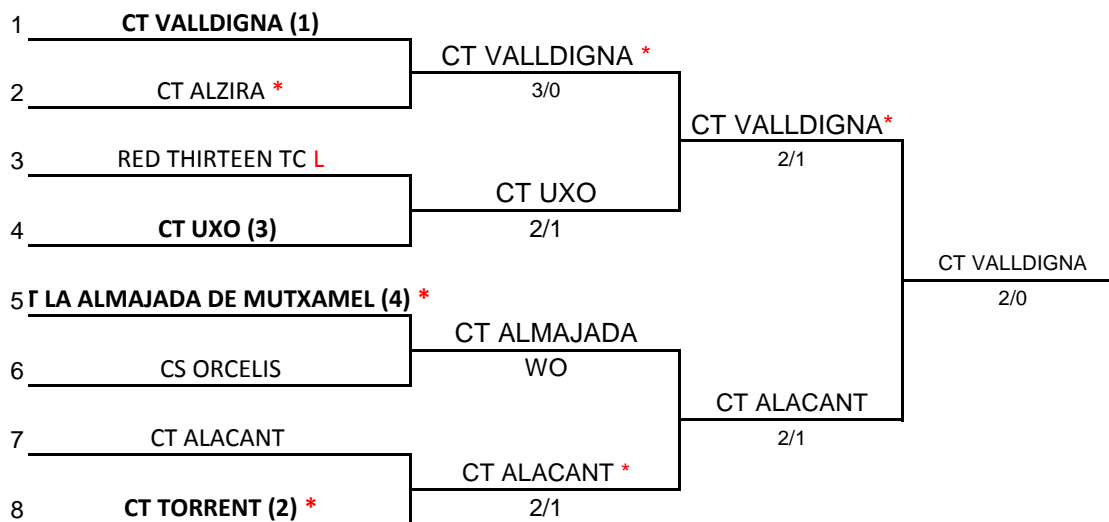

**XL CAMPEONATO DE LA COMUNIDAD VALENCIANA
POR EQUIPOS ALEVIN FEMENINO**

Fechas: 24/02 - 11/03

División: 2ªB

CUADRO FINAL

24-25/02/18

3-4/03/18

10-11/03/18

PUESTOS 5 Y 6

3-4/03/18

24-25/03/18

PUESTOS 7 Y 8

- 1 CT ALZIRA
- 2 CS ORCELIS (SANCIÓN)

PUESTOS 3 Y 4

- 1 CT UXO
- 2 CT ALMAJADA *

24-25/03/18

L = Equipo que juego como local por tener precedente de cinco años anteriores

***** = Equipo que jugará como local en caso de no existir precedente de cinco años anteriores