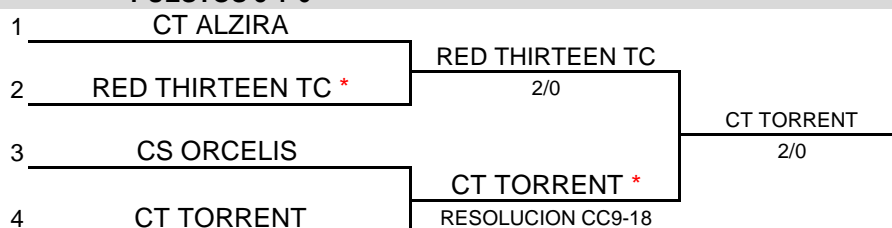

**XL CAMPEONATO DE LA COMUNIDAD VALENCIANA
POR EQUIPOS ALEVIN FEMENINO**

Fechas: 24/02 - 11/03

División: 2ªB

CUADRO FINAL

24-25/02/18

3-4/03/18

10-11/03/18

PUESTOS 5 Y 6

3-4/03/18

24-25/03/18

PUESTOS 7 Y 8

- 1 CT ALZIRA
- 2 CS ORCELIS (SANCIÓN)

PUESTOS 3 Y 4

- 1 CT UXO
- 2 CT ALMAJADA *

24-25/03/18

L = Equipo que juego como local por tener precedente de cinco años anteriores