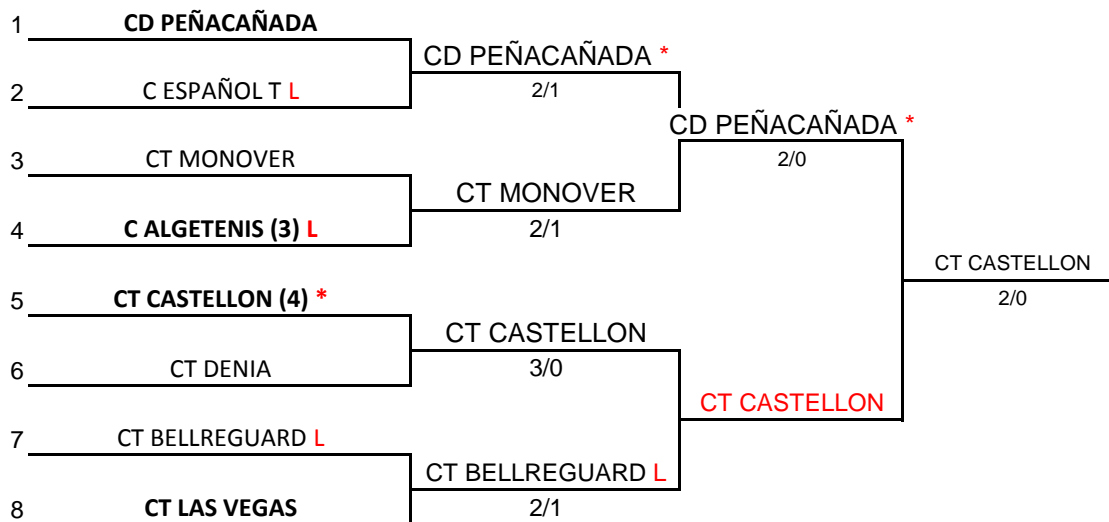

**XL CAMPEONATO DE LA COMUNIDAD VALENCIANA
POR EQUIPOS ALEVIN FEMENINO**

Fechas: 24/02 - 11/03

División: 2ªA

CUADRO FINAL

24-25/02/18

3-4/03/18

24-25/03/18

PUESTOS 5 Y 6

3-4/03/18

10-11/03/18

PUESTOS 7 Y 8

10-11/03/18

PUESTOS 3 Y 4

24-25/03/18

L = Equipo que juego como local por tener precedente de cinco años anteriores

***** = Equipo que jugará como local en caso de no existir precedente de cinco años anteriores