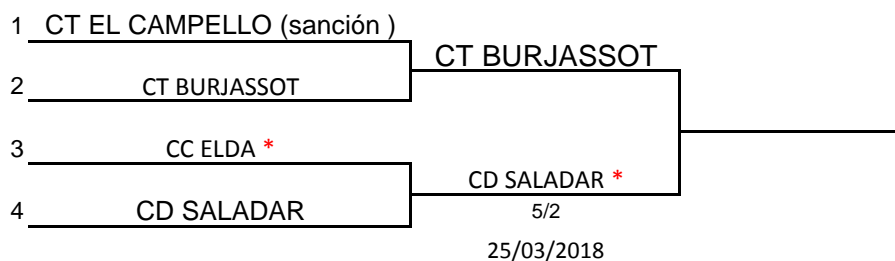

VII CAMPEONATO DE LA COMUNIDAD VALENCIANA
POR EQUIPOS VETERANOS +40 MS

SEGUNDA DIVISIÓN B

CUADRO FINAL

PUESTOS 5 Y 6

PUESTOS 7 Y 8

PUESTOS 3 Y 4

L = Equipo que juego como local por tener precedente de cinco años anteriores

* = Equipo que jugará como local en caso de no existir precedente del cinco años anteriores