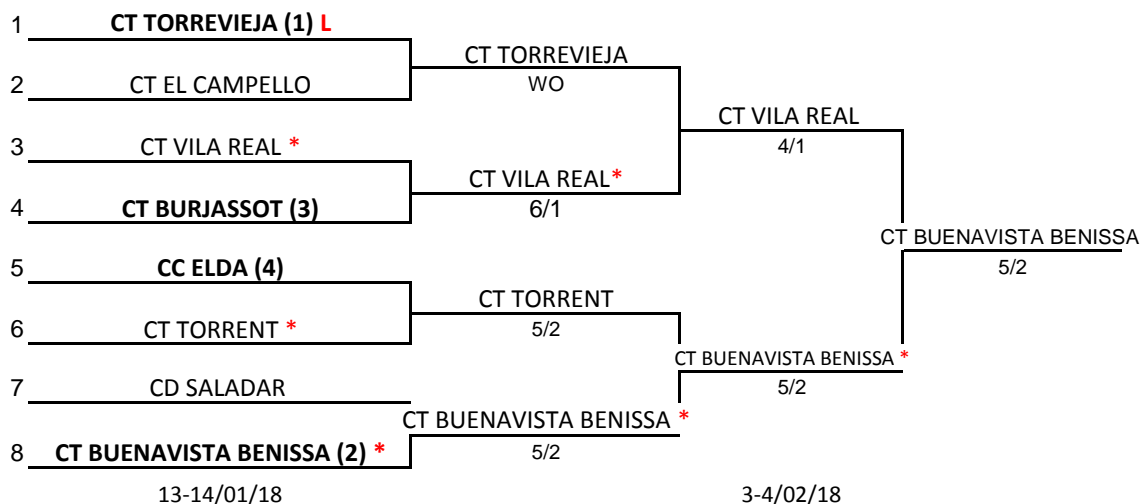

VII CAMPEONATO DE LA COMUNIDAD VALENCIANA
POR EQUIPOS VETERANOS +40 MS

SEGUNDA DIVISIÓN B

CUADRO FINAL

PUESTOS 5 Y 6

PUESTOS 7 Y 8

PUESTOS 3 Y 4

L = Equipo que juego como local por tener precedente de cinco años anteriores

* = Equipo que jugará como local en caso de no existir precedente del cinco años anteriores