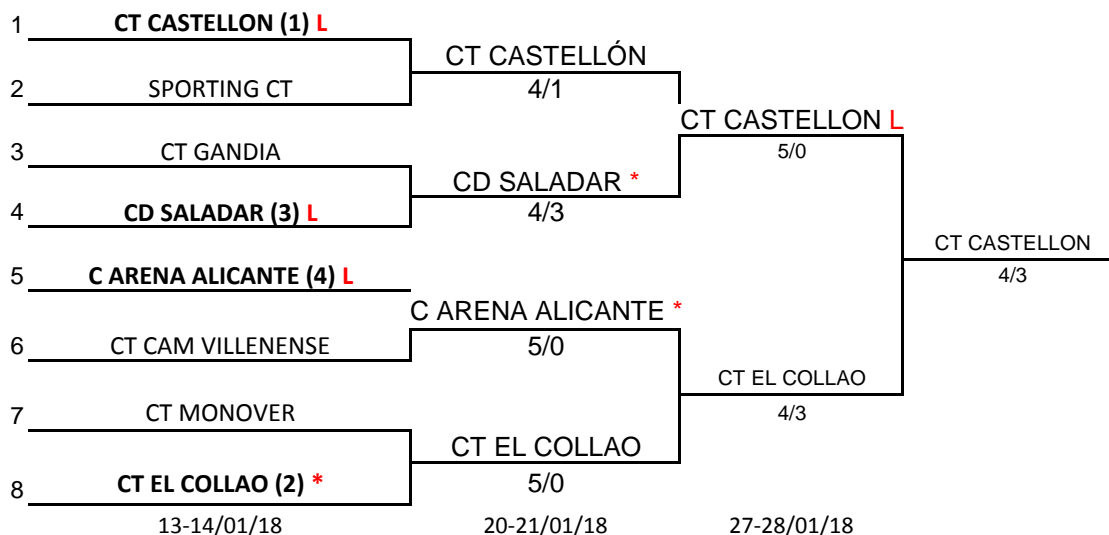

**XLII CAMPEONATO DE LA COMUNIDAD VALENCIANA
POR EQUIPOS JUNIOR MASCULINO Y FEMENINO**

División: 2ª DIVISIÓN A

CUADRO FINAL

PUESTOS 5 Y 6

PUESTOS 7 Y 8

PUESTOS 3 Y 4

L = Equipo que juego como local por tener precedente de cinco años anteriores

***** = Equipo que jugará como local en caso de no existir precedente de cinco años anteriores