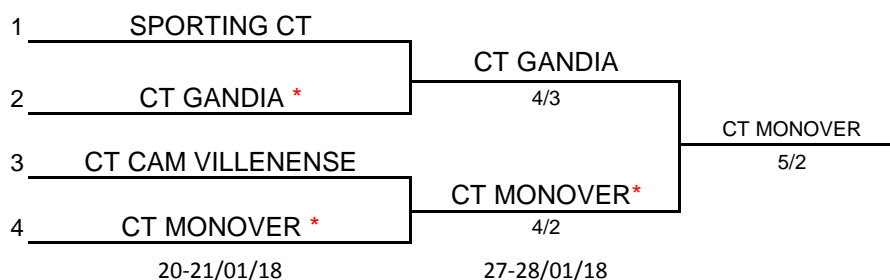

**XLII CAMPEONATO DE LA COMUNIDAD VALENCIANA
POR EQUIPOS JUNIOR MASCULINO Y FEMENINO**

División: 2ª DIVISIÓN A

CUADRO FINAL

PUESTOS 5 Y 6

PUESTOS 7 Y 8

PUESTOS 3 Y 4

L = Equipo que juego como local por tener precedente de cinco años anteriores

***** = Equipo que jugará como local en caso de no existir precedente de cinco años anteriores