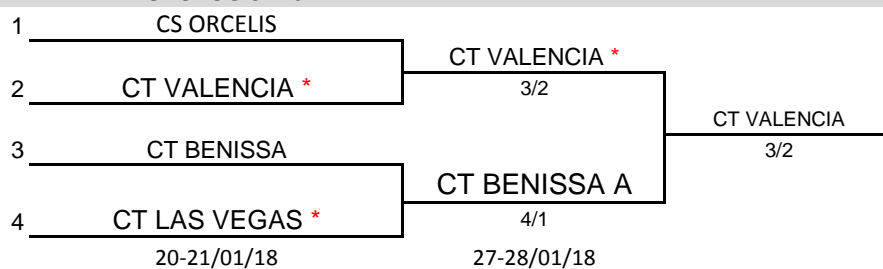

**XLII CAMPEONATO DE LA COMUNIDAD VALENCIANA
POR EQUIPOS VETERANOS +55**

1ª DIVISIÓN

CUADRO FINAL

PUESTOS 5 Y 6

PUESTOS 7 Y 8

PUESTOS 3 Y 4

L = Equipo que juego como local por tener precedente de cinco años anteriores

***** = Equipo que jugará como local en caso de no existir precedente de cinco años anteriores