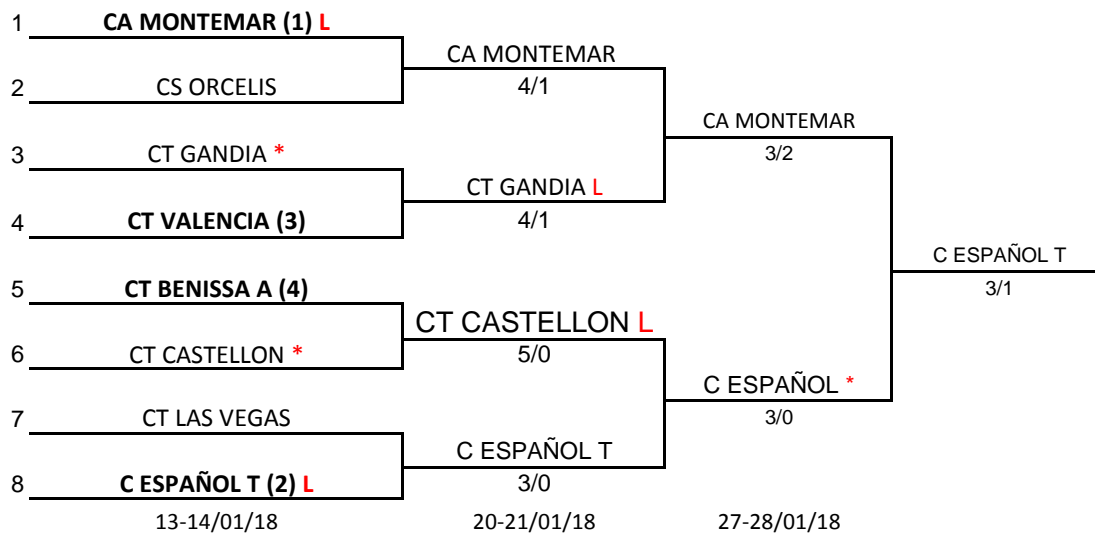

**XLII CAMPEONATO DE LA COMUNIDAD VALENCIANA
POR EQUIPOS VETERANOS +55**

1ª DIVISIÓN

CUADRO FINAL

PUESTOS 5 Y 6

PUESTOS 7 Y 8

PUESTOS 3 Y 4

L = Equipo que juego como local por tener precedente de cinco años anteriores

***** = Equipo que jugará como local en caso de no existir precedente de cinco años anteriores