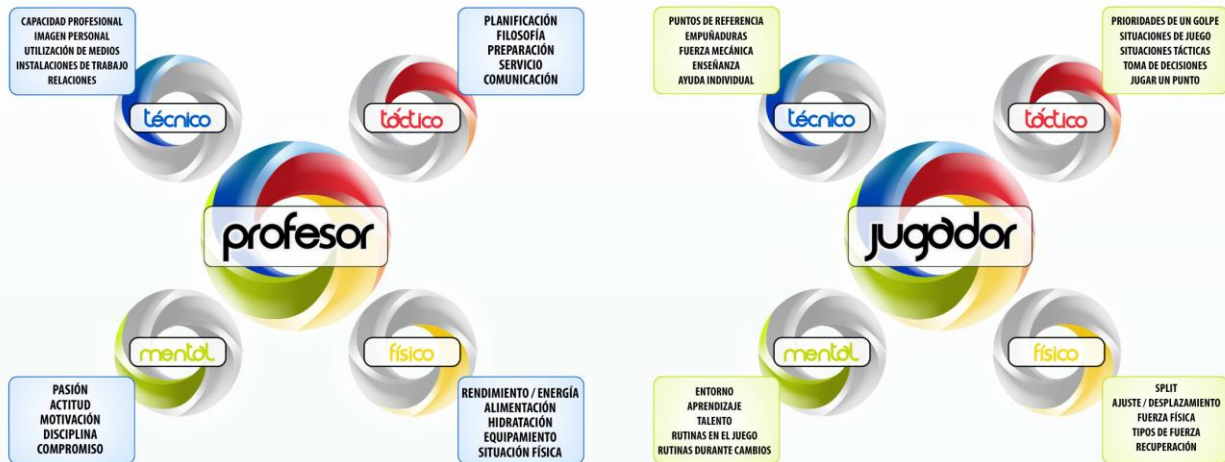

El **nuevo curso RPT Nivel 2 sbovanzado** está destinado a todos los profesores que se hayan inscrito en el curso RPT Nivel 1 con anterioridad y que trabajan con jugadores avanzados o de perfeccionamiento.

El **nuevo curso RPT Nivel 2 sbovanzado** tiene una duración de tres días, utilizando **4 componentes**, con **5 Zonas de desempeño/trabajo**, y una **serie de Instrumentos** para su desarrollo e implementación, entre los que se encuentran: