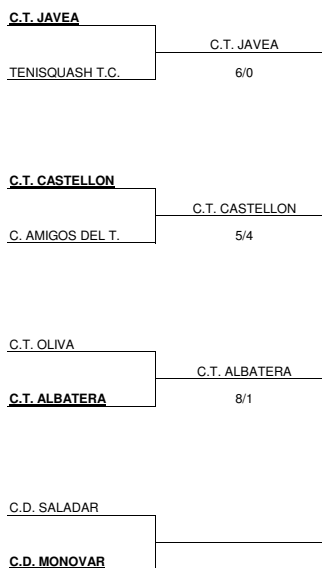

CUADRO DE DESCENSO