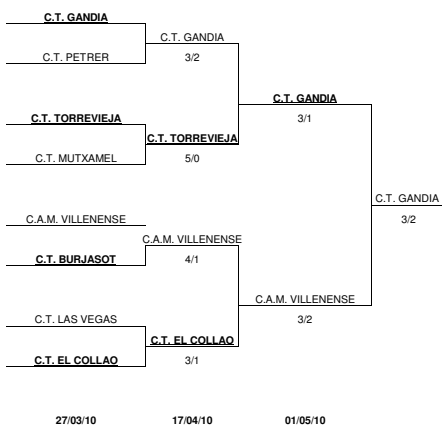

GRUPO C

20/02/2010

C.T. TORREVEJIA - C.T. ALBATERA	5-0
C.A.M. VILLENENSE - VILLAJYOYOSA C.T.	3-2

27/02/2010

VILLAJYOYOSA C.T. - C.T. TORREVEJIA	1-4
C.T. ALBATERA - C.A.M. VILLENENSE	0-5

06/03/2010

C.T. TORREVEJIA - C.A.M. VILLENENSE	5-0
VILLAJYOYOSA C.T. - C.T. ALBATERA	4-1

GRUPO D

20/02/2010

C.T. BURJASOT - C.T. MUTXAMEL	4-1
C.T. OLIVA - C.T. DENIA	2-3

27/02/2010

C.T. OLIVA - C.T. BURJASOT	1-4
C.T. DENIA - C.T. MUTXAMEL	1-3

06/03/2010

C.T. BURJASOT - C.T. DENIA	5-0
C.T. MUTXAMEL - C.T. OLIVA	3-2

2ª DIVISION - CUADRO DE ASCENSO

PUESTOS

1. C.T. GANDIA **ASCENSO 1ª DIV.**
2. C.A.M. VILLENENSE **ASCENSO 1ª DIV.**
3. C.T. TORREVEJIA
4. C.T. EL COLLAO
5. C.T. BURJASOT
6. C.T. LAS VEGAS
7. C.T. VINARAZ
8. VILLAJYOYOSA C.T.
9. C.T. DENIA
10. C.T. BUENAVISTA BEN
11. C.T. ALMUSAFES **DESCENSO 3ª DIV.**
12. C.T. OLIVA **DESCENSO 3ª DIV.**
13. C.T. ALBATERA **DESCENSO 3ª DIV.**
14. C.T. PAIPORTA **DESCENSO 3ª DIV.**