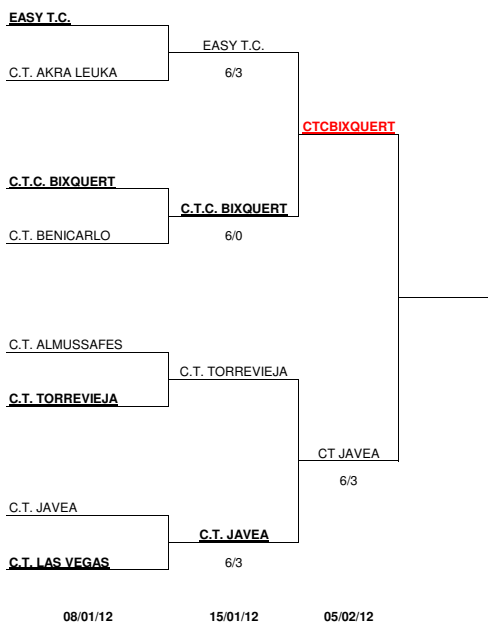

XXXVI CAMPEONATO COM. VALENCIANA EQUIPOS ABSOLUTO MASCULINO 2ª DIVISIÓN 2011

2ª DIVISIÓN

GRUPO A

C.T. BENICARLO
C.T. FINCA GUILA
EASY T.C.
C.D. SALADAR

GRUPO B

C.C. BIXQUERT
C.T. JAVEA
C.T. TEIXERETA-IBI
C.T. CALPE

GRUPO C

C.T. LAS VEGAS
C.T. VINARÓZ
C.T. ALMUSSAFES
C.T. CASTELLÓN

GRUPO D

C.T. TORREVIEJA
C.T. AKRA LEUKA
C.S. ORCELIS
C.T. ALBATERA

GRUPO A

20/11/2011

C.T. BENICARLO - C.D. SALADAR	6-3
EASY T.C. - C.T. FINCA GUILA	5-1

27/11/2011

C.T. BENICARLO - C.T. FINCA GUILA	5-4
C.D. SALADAR - EASY T.C.	2-7

04/12/2011

EASY T.C. - C.T. BENICARLO	5-4
C.T. FINCA GUILA - C.D. SALADAR	4-5

GRUPO B

20/11/2011

C.C. BIXQUERT - C.T. CALPE	8-1
C.T. JAVEA - C.T. TEIXERETA-IBI	5-4

27/11/2011

C.T. JAVEA - C.C. BIXQUERT	3-6
C.T. TEIXERETA-IBI - C.T. CALPE	6-3

04/12/2011

C.C. BIXQUERT - C.T. TEIXERETA-IBI	7-2
C.T. CALPE - C.T. JAVEA	3-6

GRUPO C

20/11/2011

C.T. CASTELLÓN - C.T. LAS VEGAS	3-6
C.T. ALMUSSAFES - C.T. VINARÓZ	9-0

27/11/2011

C.T. LAS VEGAS - C.T. VINARÓZ	9-0
C.T. ALMUSSAFES - C.T. CASTELLÓN	9-0

04/12/2011

C.T. LAS VEGAS - C.T. ALMUSSAFES	6-3
C.T. VINARÓZ - C.T. CASTELLÓN	9-0

GRUPO D

20/11/2011

C.T. TORREVIEJA - C.T. ALBATERA	9-0
C.S. ORCELIS - C.T. AKRA LEUKA	3-6

27/11/2011

C.T. AKRA LEUKA - C.T. TORREVIEJA	3-6
C.S. ORCELIS - C.T. ALBATERA	9-0

04/12/2011

C.T. TORREVIEJA - C.S. ORCELIS	4-5
C.T. ALBATERA - C.T. AKRA LEUKA	0-9

CUADRO DE ASCENSO